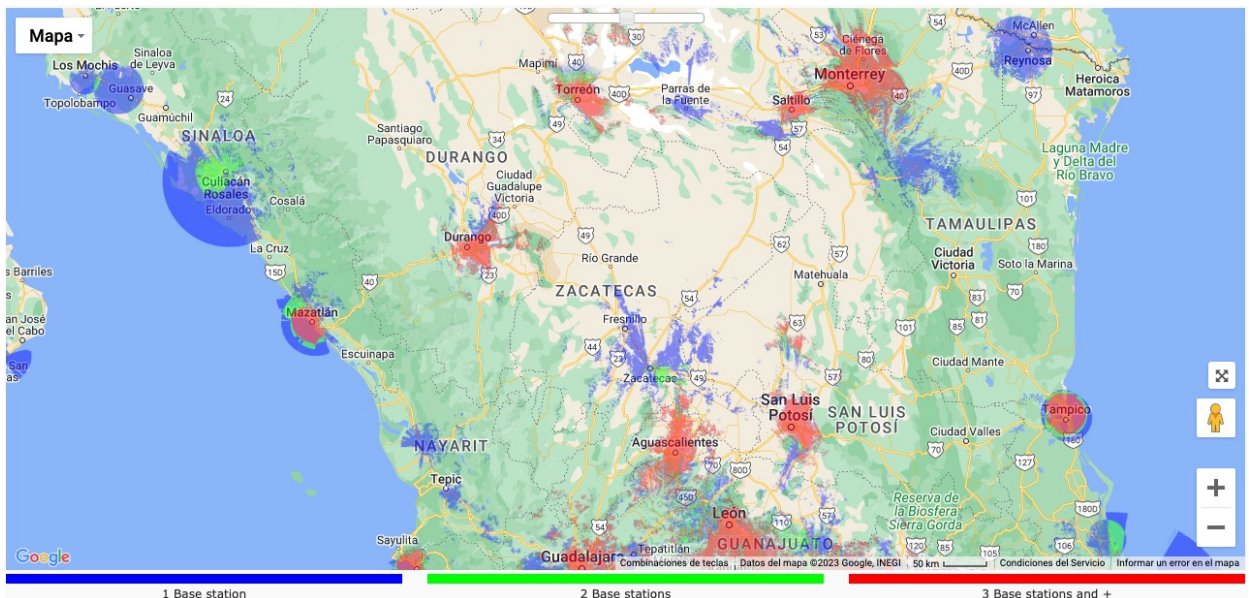

IoTR-LIMMOT-SFXGPS

Limitador de Velocidad para Motocicleta 125cc y 150cc con rastreo Sigfox

Históricos de posición con mapa de calor.

IoTR-LIMMOT-SFXGPS

Limitador de Velocidad para Motocicleta 125cc y 150cc con rastreo Sigfox

WALGOR

Cobertura SIGFOX

IoTR-LIMMOT-SFXGPS

Limitador de Velocidad para Motocicleta 125cc y 150cc con rastreo Sigfox