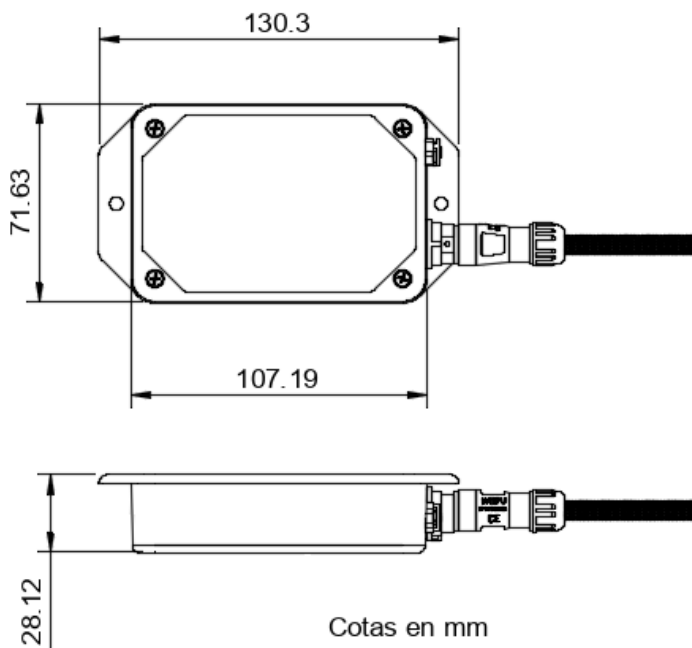

Aplicaciones:

- Seguridad contra robo
- Rastreo
- Control de Velocidad
- Seguridad Vial
- Menor velocidad, menor impacto y ahorro de combustible