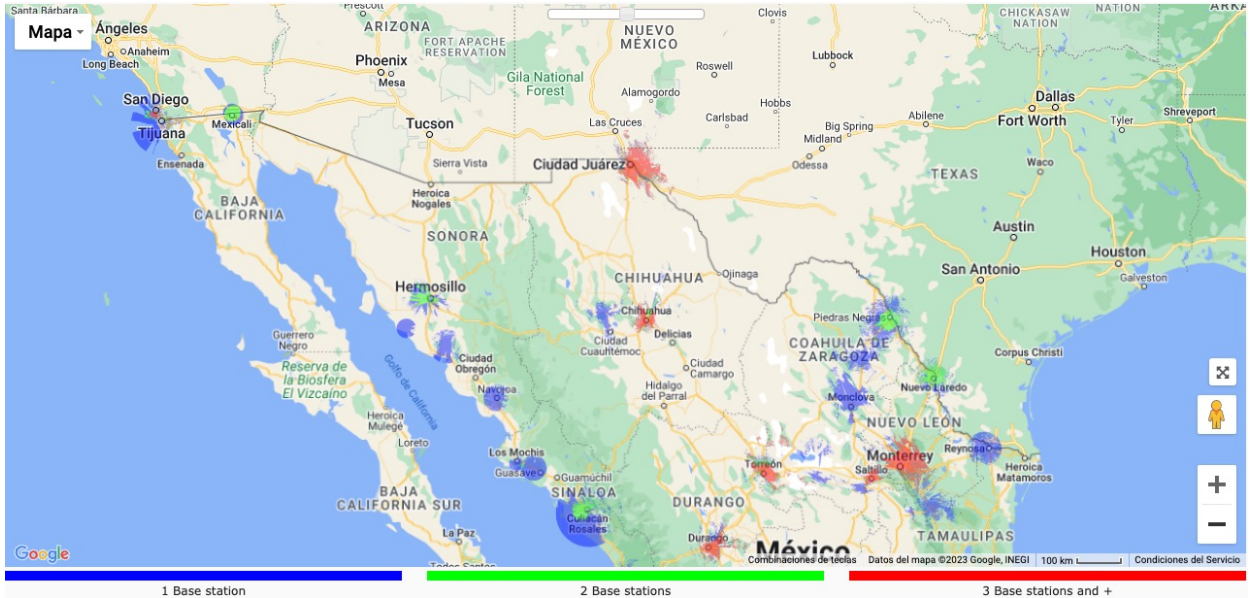

IoTR-LIMMOT-SFXGPS

Limitador de Velocidad para Motocicleta 125cc y 150cc con rastreo Sigfox

Históricos de posición con mapa de calor.

IoTR-LIMMOT-SFXGPS

Limitador de Velocidad para Motocicleta 125cc y 150cc con rastreo Sigfox

WALGOR

Cobertura SIGFOX

IoTR-LIMMOT-SFXGPS

Limitador de Velocidad para Motocicleta 125cc y 150cc con rastreo Sigfox